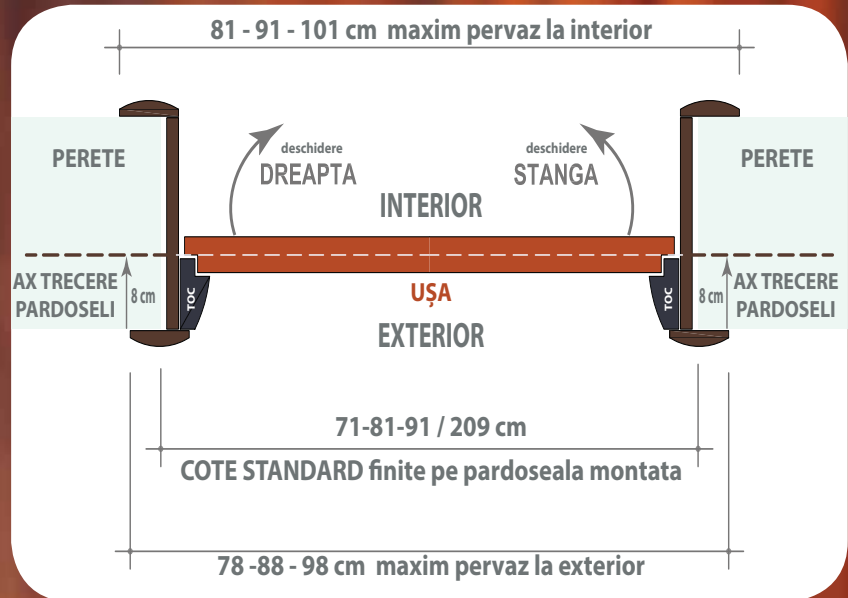

vanzari@tgg.ro

Contact Administrator

0722 765 082 - Tănase George

Schiță montaj / deschideri uși

GOLURI DE ZID Standard pe pardoseală montată 71-81-91/ 209 cm

Pentru alte goluri de perete decât cele STANDARD se percep